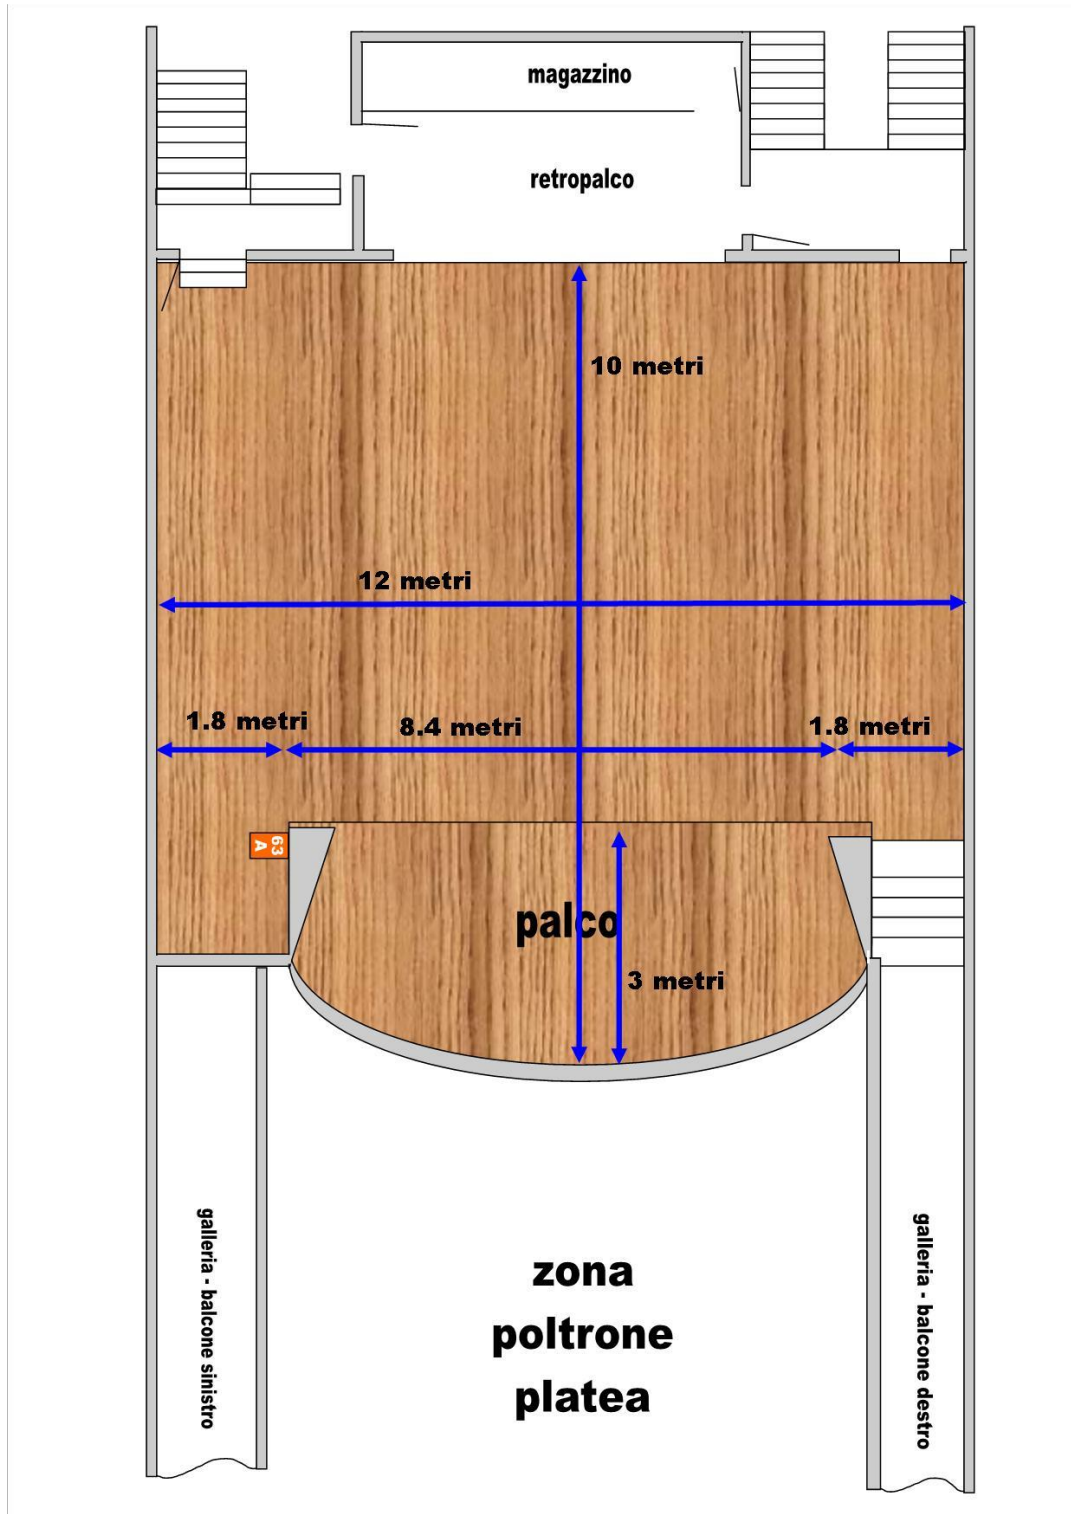

MISURE PALCO

Cinema Teatro "Agnelli"

Sede legale e organizzativa: Parrocchia San Giovanni Bosco – Via Paolo Sarpi, 117 – 10135 Torino
www.cineteatroagnelli.it – email: teatro@agnelli.it – tel. 327 599 43 39 P.I. 04040830012

DISPOSIZIONE POLTRONE PLATEA 245 POSTI + 3

Q	1	2	3	4	5	6	7	8	9	10	11	12	13	14	15	16	Q
P	1	2	3	4	5	6	7	8	9	10	11	12	13	14	15	16	P
O	1	2	3	4	5	6	7	8	9	10	11	12	13	14	15	16	O
N	1	2	3	4	5	6	7	8	9	10	11	12	13	14	15	16	N
M	1	2	3	4	5	6	7	8	9	10	11	12	13	14	15	16	M
L	1	2	3	4	5	6	7	8	9	10	11	12	13	14	15	16	L
K	1	2	3	4	5	6	7	8	9	10	11	12	13	14	15	16	K
I	1	2	3	4	5	6	7	8	9	10	11	12	13	♿	♿	♿	I

H	1	2	3	4	5	6	7	8	9	10	11	12	13	14	15	16	H
G	1	2	3	4	5	6	7	8	9	10	11	12	13	14	G		
F	1	2	3	4	5	6	7	8	9	10	11	12	13	14	15	16	F
E	1	2	3	4	5	6	7	8	9	10	11	12	13	14	E		
D	1	2	3	4	5	6	7	8	9	10	11	12	13	14	15	16	D
C	1	2	3	4	5	6	7	8	9	10	11	12	13	14	C		
B	1	2	3	4	5	6	7	8	9	10	11	12	13	14	15	16	B
A	1	2	3	4	5	6	7	8	9	10	11	12	13	14	15	16	A

PALCO

Cinema Teatro "Agnelli"

Sede legale e organizzativa: Parrocchia San Giovanni Bosco – Via Paolo Sarpi, 117 – 10135 Torino
www.cineteatroagnelli.it – email: teatro@agnelli.it – tel. 327 599 43 39 P.I. 04040830012